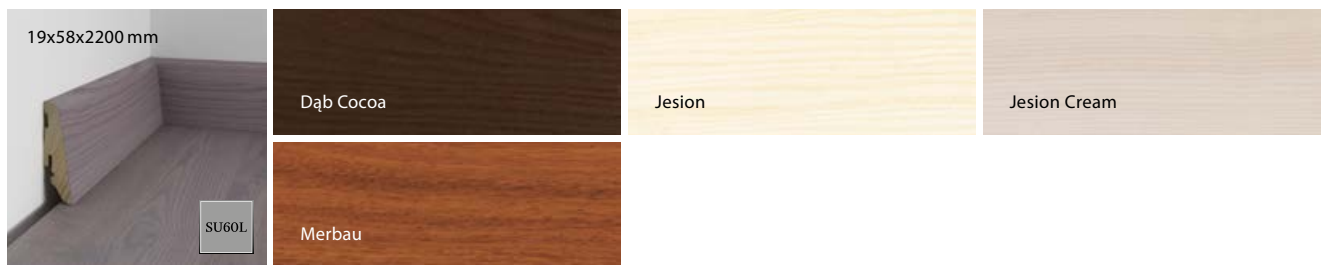

PODŁOGA + LISTWA = IDEALNE POŁĄCZENIE

Wybierz białą listwę, by nadać wnętrzu niepowtarzalnego charakteru.
Możesz ją również pomalować na dowolny kolor!
Listwa wykonana z MDF.