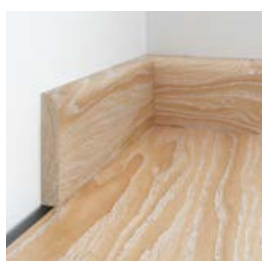

Taupe & Taupe lakier mat szczotkowany

DELIKATNIE
CIEMNIEJ

SEVEN_4HER

DĄB VILLA 3R

Taupe & Taupe lakier mat szczotkowany

PODŁOGA + LISTWA = IDEALNE POŁĄCZENIE

Wybierz białą listwę, by nadać wnętrzu niepowtarzalnego charakteru.
Możesz ją również pomalować na dowolny kolor!
Listwa wykonana z MDF.

W ofercie dostępne są również listwy dedykowane artystycznie postarzanym trójwarstwowym podłogom drewnianym z kolekcji Timeless Collection™. Do każdej podłogi z kolekcji Timeless Collection™ istnieje możliwość doboru listwy w identycznym wykończeniu, wykonanej z drewna litego szczotkowanego.