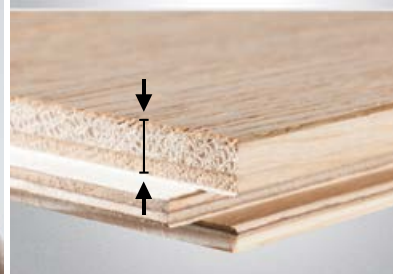

WARSTWA DREWNA 6,6 mm SZLACHETNEGO