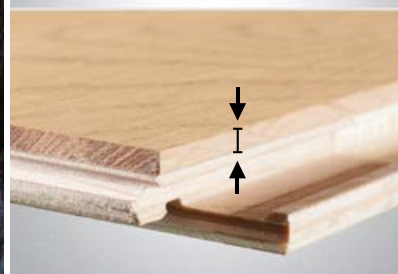

JESION CLASSIC 3R
lakier półmat

DĄB VILLA 3R
lakier półmat

JESION CLASSIC 3R CREAM
lakier mat

WARSTWA
DREWNA 2,7 mm
SZLACHETNEGO

Jeans® Collection

DEMOKRATYCZNE PODŁOGI DLA NIEJ I DLA NIEGO

Kolekcja 7 par modnych, przebojowych podłóg w identycznym wykończeniu na wzorze deski 1-rzędowej – Dla Niego i klepki 3-rzędowej – Dla Niej. Dzięki temu możliwe jest łączenie obydwu wzorów w różnych pomieszczeniach mieszkania lub domu bez utraty efektu wizualnego, a jednocześnie przy redukujących się kosztach podłogi. Bezklejowe złącze 2G zapewnia szybki i czysty montaż. Dostosowane są do instalacji na ogrzewaniu podłogowym.