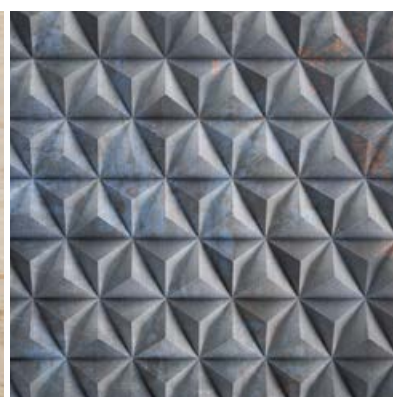

NoLimits™ Collection

ULTRAWYTRZYMAŁE
PODŁOGI NA WIELE LAT

Eleganckie podłogi dębowe we wzorze deski 1-rzędowej i bezkompromisowej grubości. Ultragruba warstwa drewna szlachetnego pozwala na renowację powierzchni aż do 9 razy. To unikatowa konstrukcja będąca doskonałym połączeniem długowieczności deski litej oraz stabilności konstrukcji deski warstwowej.

Paleta modnych wzorów została uzyskana poprzez pokrycie szcztokowanej powierzchni drewna barwnymi bejcami, olejem lub lakierem. Na każdym z 4 boków deski znajduje się elegancka mikrofaza. Podłogi wyposażone są w zamek pióro-wpust i przeznaczone są wyłącznie do montażu poprzez klejenie do podłoża oraz na ogrzewanie podłogowe.

MIKROFAZA NA 4 BOKACH

KLEJOWY SYSTEM MONTAŻU

OGRZEWANIE PODŁOGOWE: TAK

DREWNO TWARDE

mini SIZE

1090x148x14,6 mm

mini SIZE

1080x148x14,6 mm
DOTYCZY TYLKO WZORU JODELKA