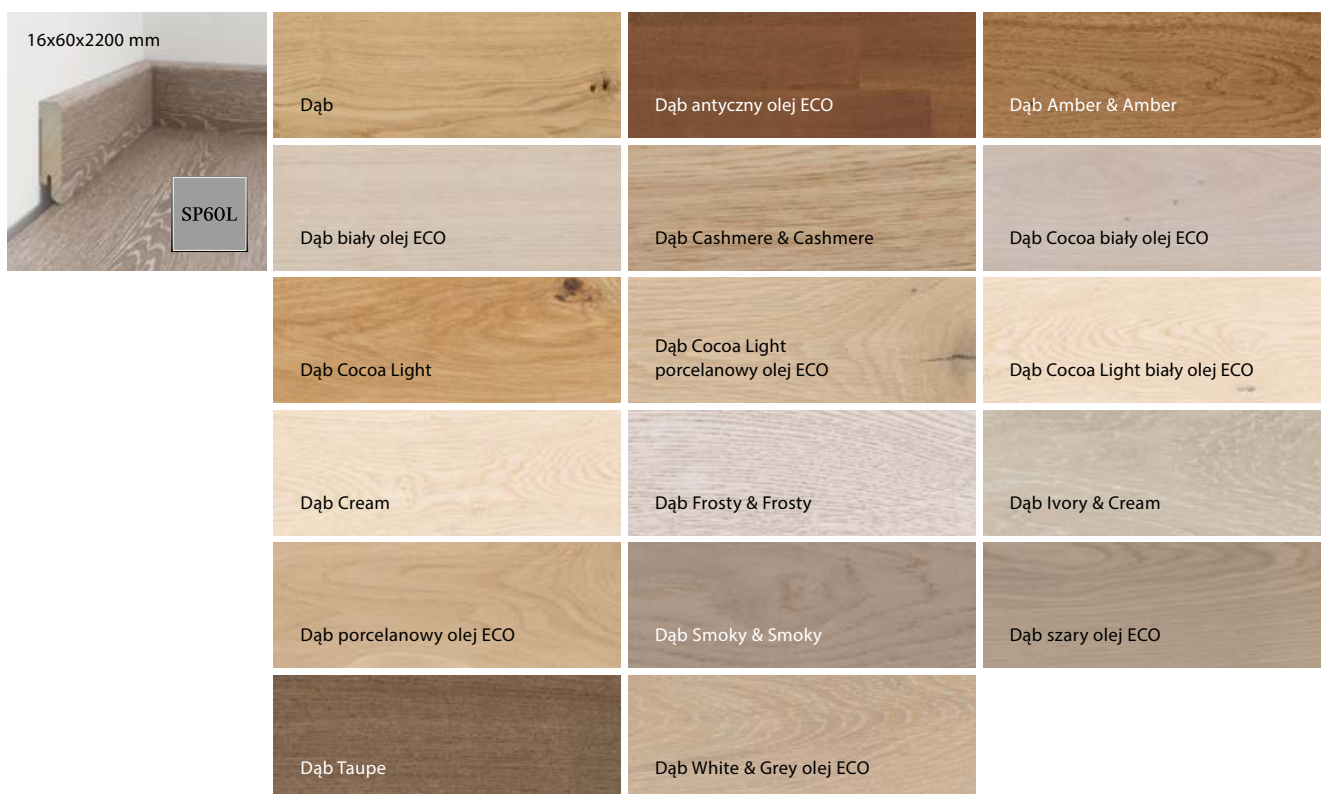

Taupe & Taupe lakier mat szczotkowany

DELIKATNIE
CIEMNIEJ

SEVEN_4HER

DĄB VILLA 3R

Taupe & Taupe lakier mat szczotkowany

PODŁOGA + LISTWA = IDEALNE POŁĄCZENIE

Wybierz białą listwę, by nadać wnętrzu niepowtarzalnego charakteru.
Możesz ją również pomalować na dowolny kolor!
Listwa wykonana z MDF.

W ofercie dostępne są również listwy dedykowane artystycznie postarzanym trójwarstwowym podłogom drewnianym z kolekcji Timeless Collection™. Do każdej podłogi z kolekcji Timeless Collection™ istnieje możliwość doboru listwy w identycznym wykończeniu, wykonanej z drewna litego szczotkowanego.