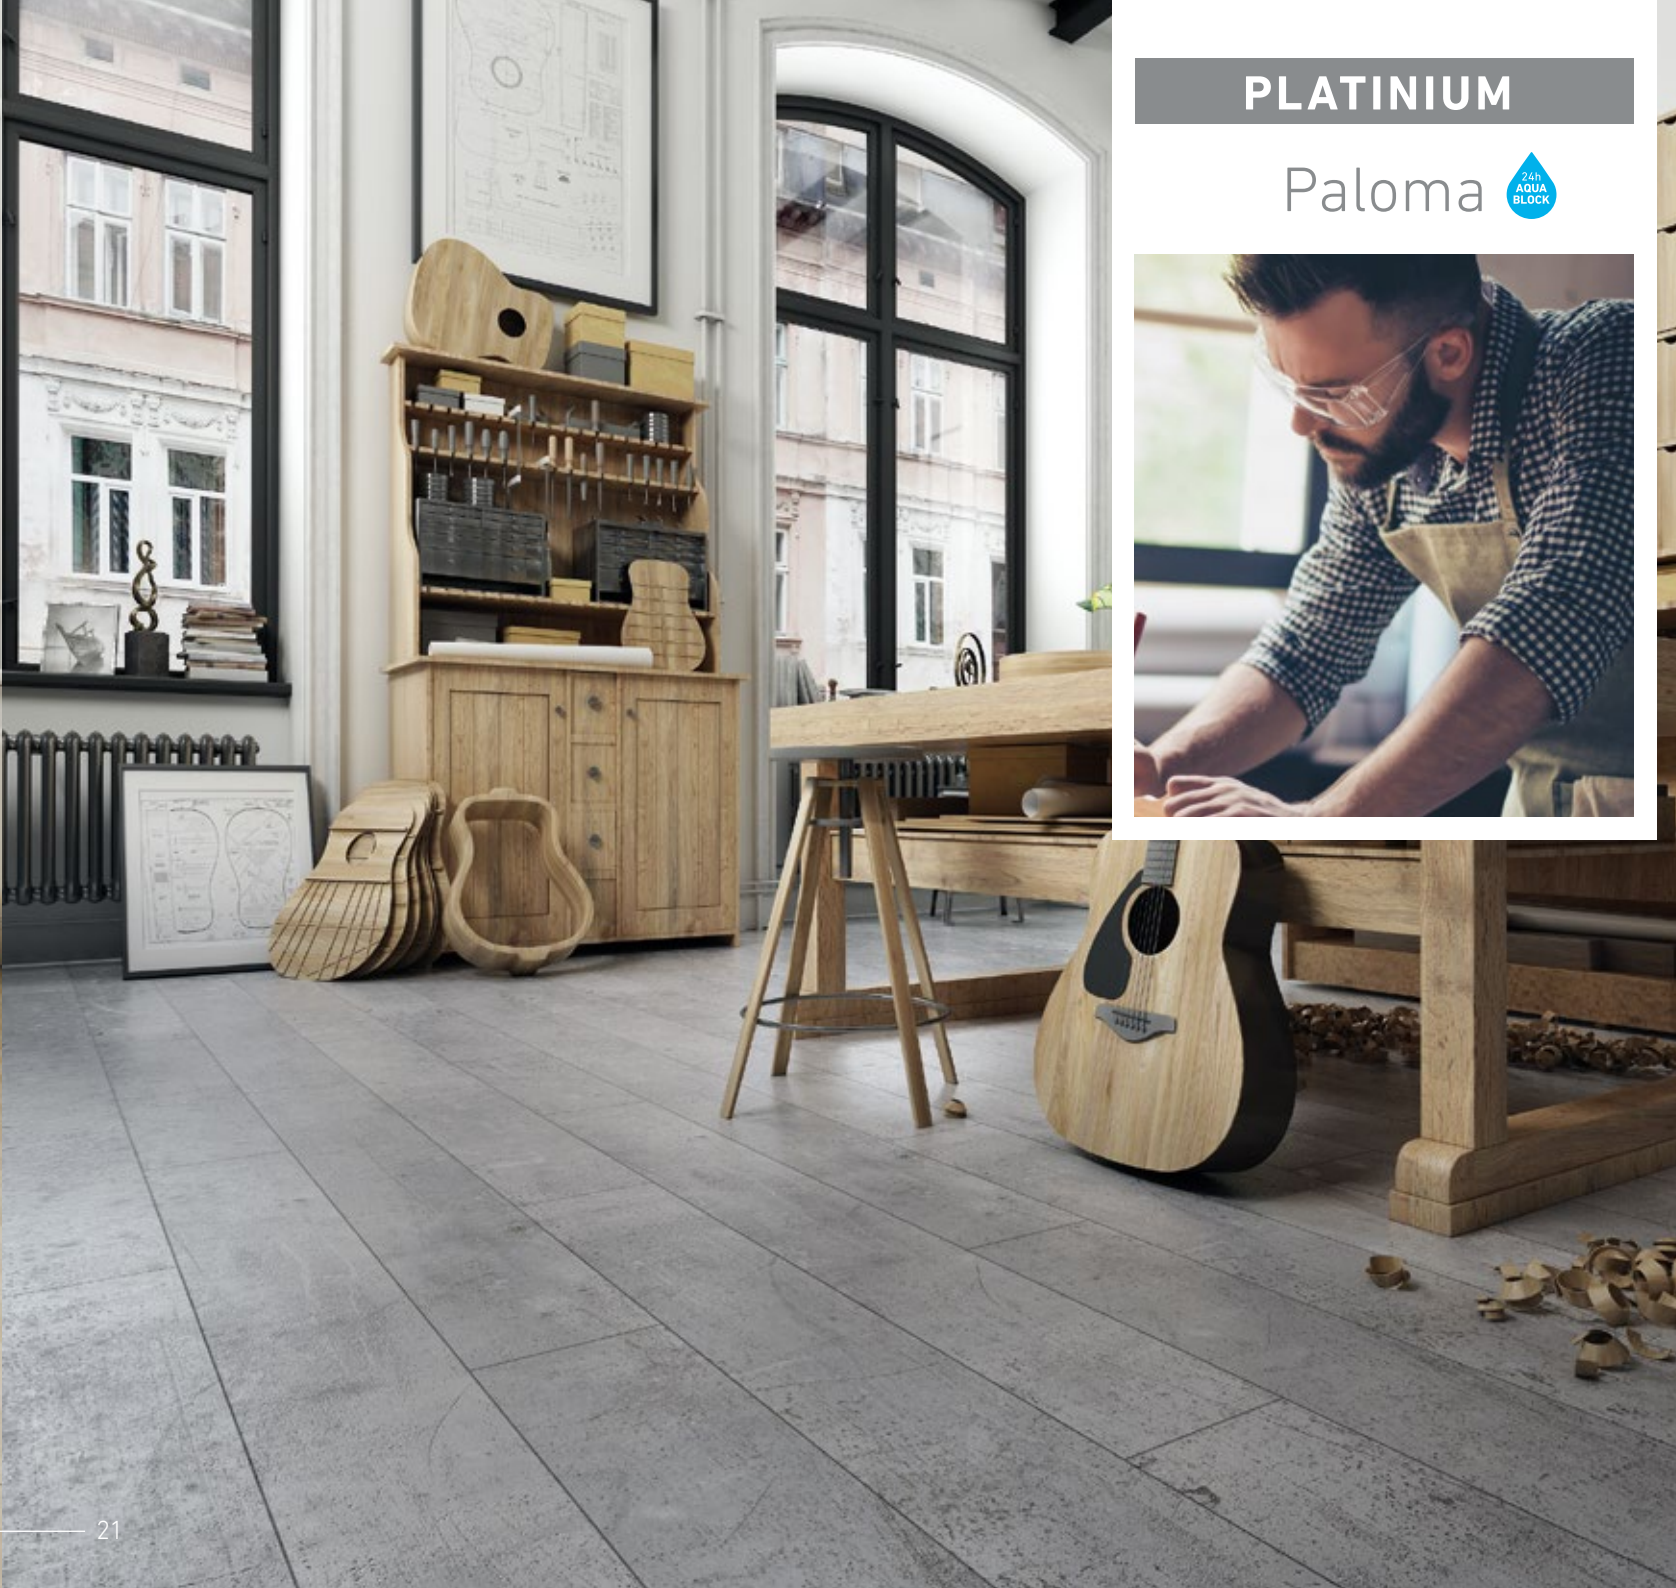

PLATINIUM

Paloma

D1038
Beton Millenium