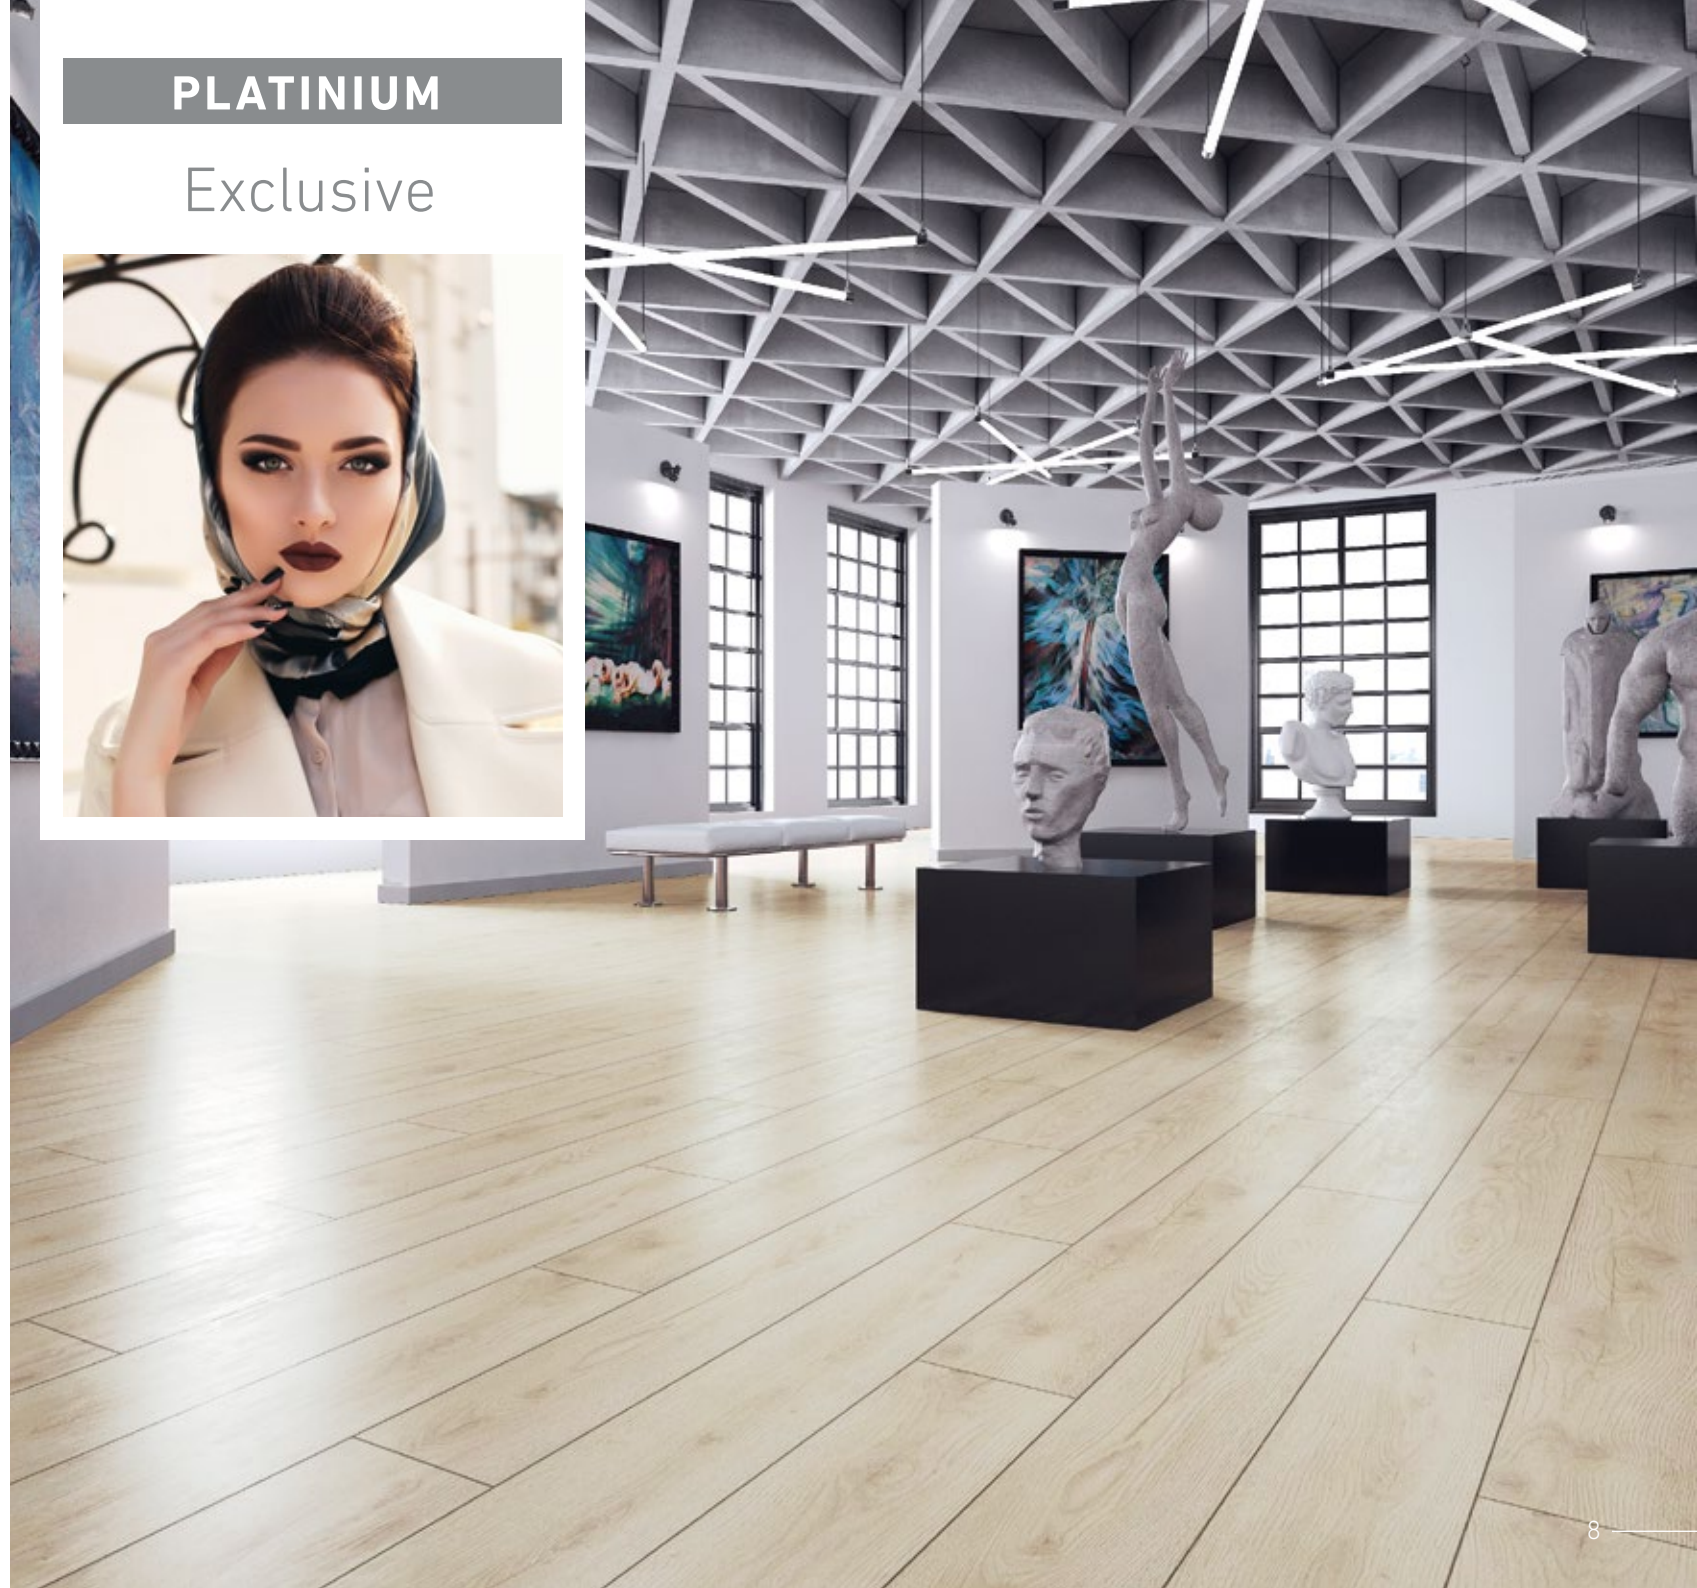

PLATINIUM

Exclusive

D4555
Dąb Avilla